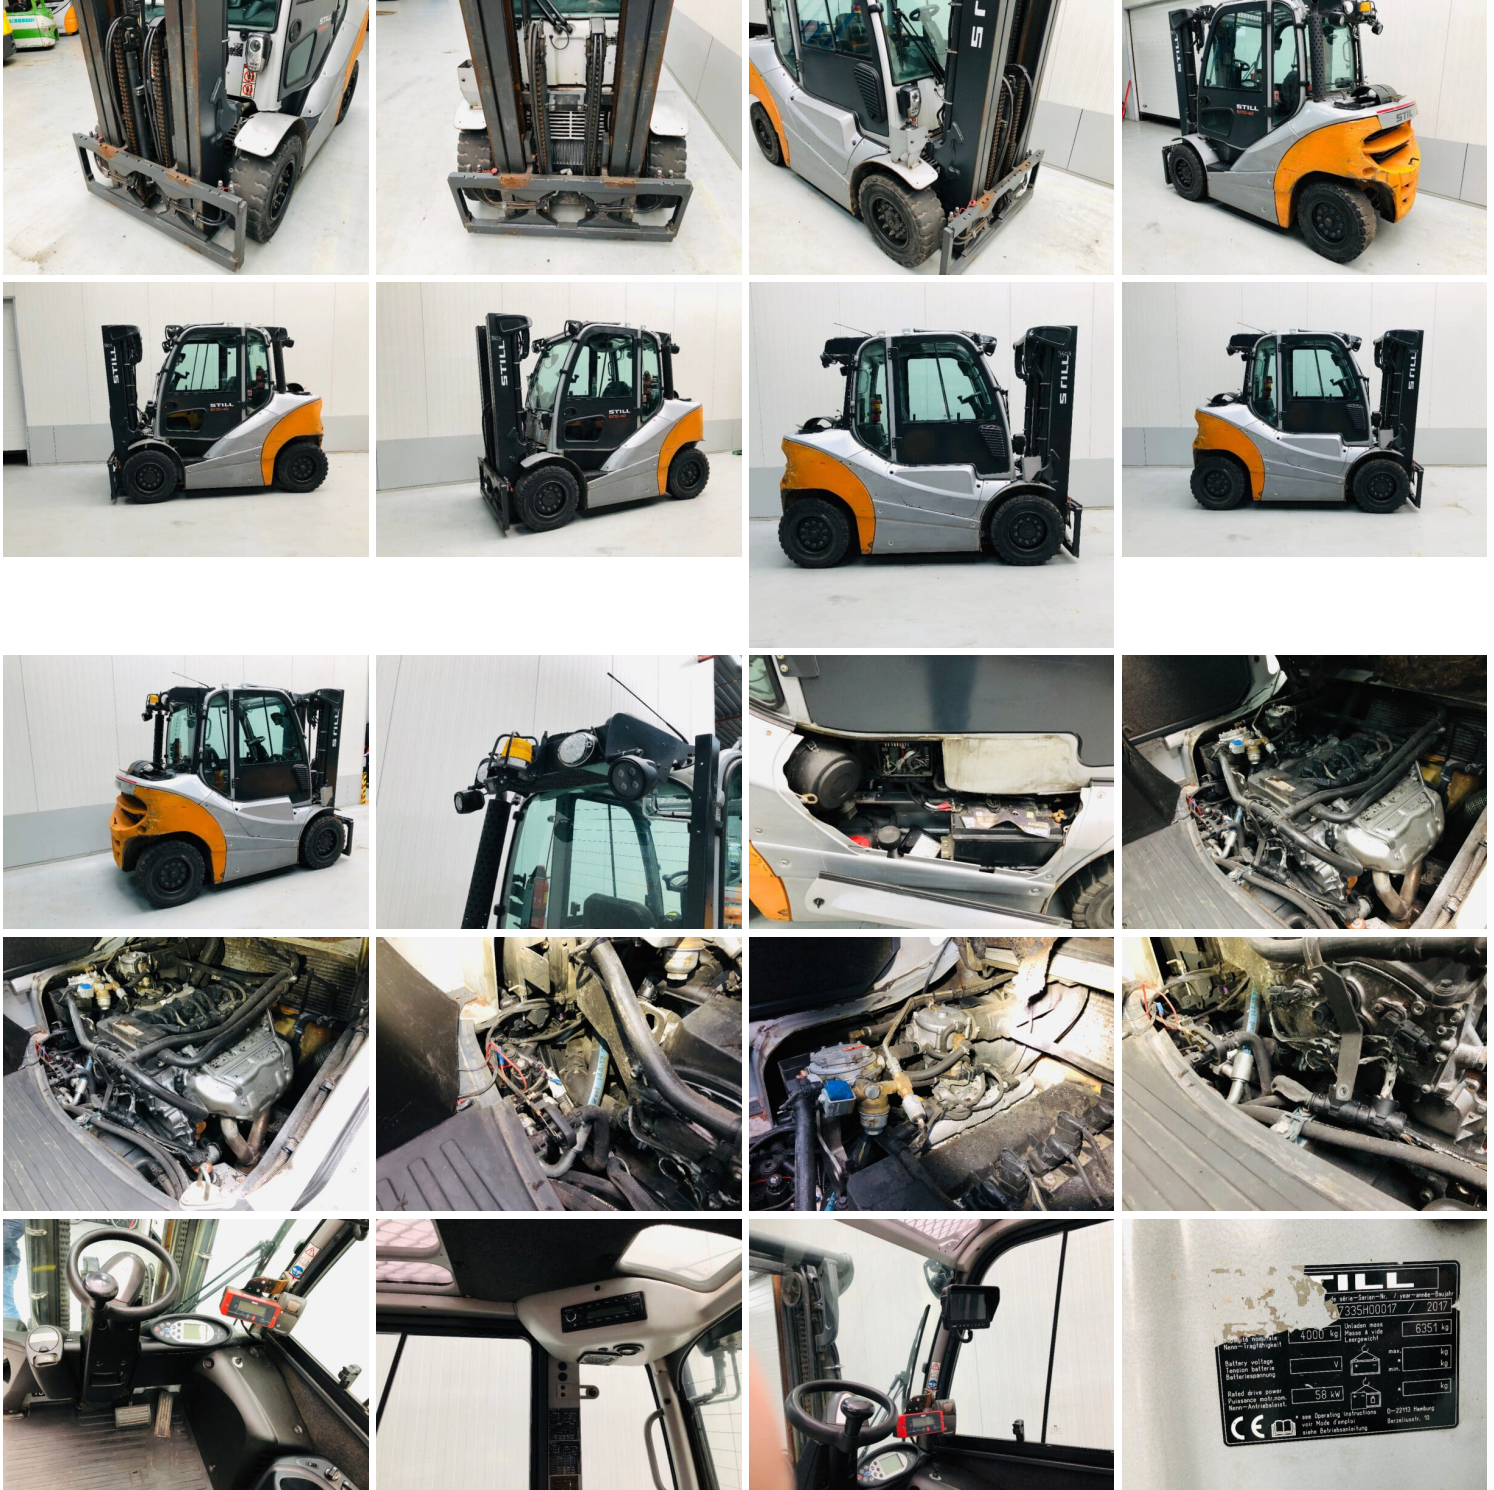

## STILL RX70-40 LPG/GAS HEFTRUCK DEFECT - FIRE DAMAGE | ROHA 3503

| Category: [Heftrucks](#)

## GALLERY IMAGES

Merk: Still  
Brandstof: LPG-Gas  
Bouwjaar: 2017  
Mast: Triplex freelift  
Lifthoogte: 4330 mm  
Doorrijhoogte: 2250 mm  
Capaciteit: 4000 kg  
Extra's: Cabine / aircoditioning / accumulator / weegsysteem / camera  
Urenstand: 2866