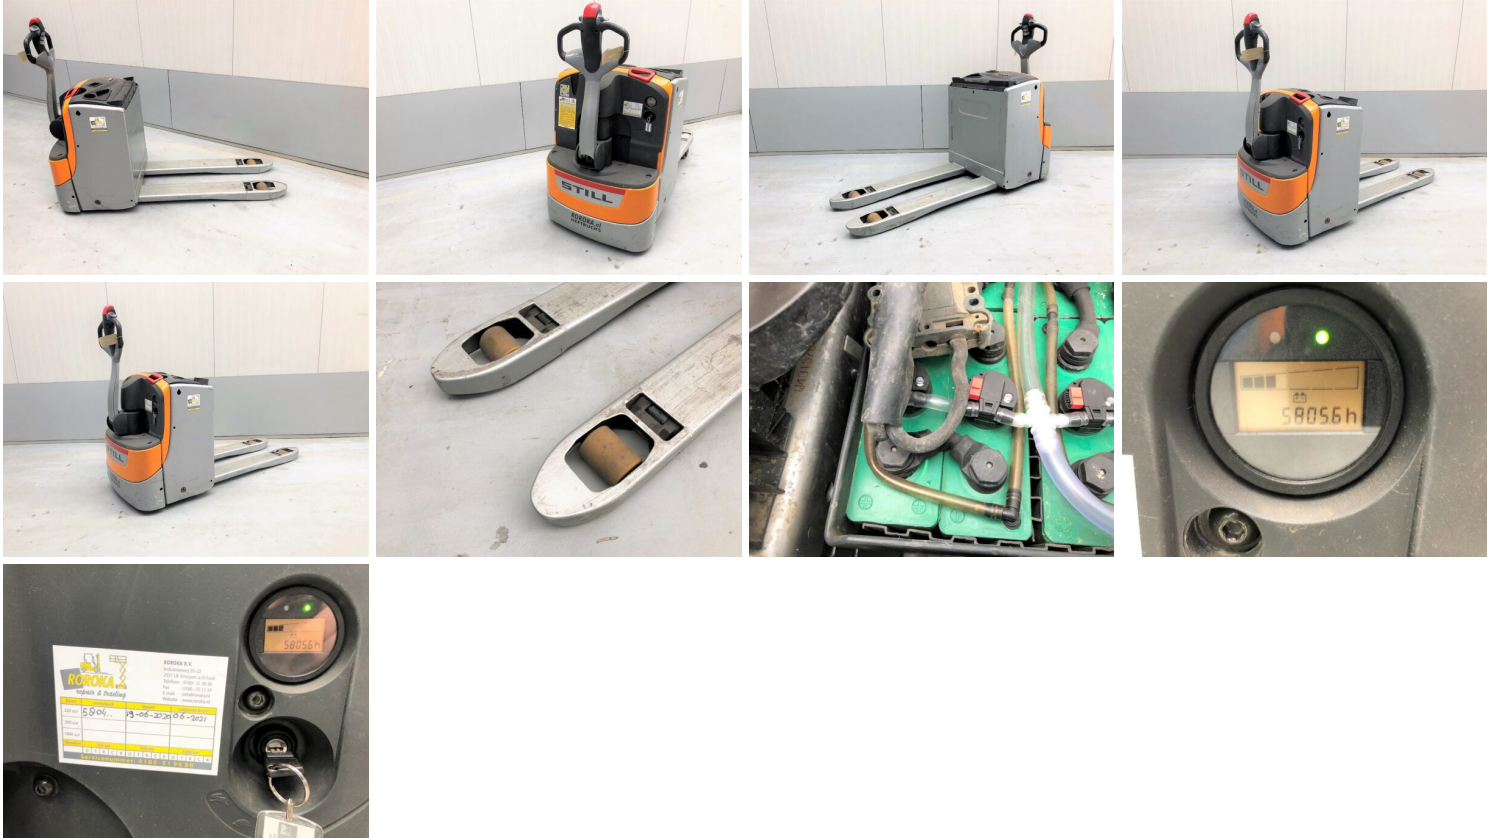

## STILL EXU-22 | ROHA 3256

| Category: [Palletwagens](#)

## GALLERY IMAGES

## PRODUCT DESCRIPTION

Still EXU-22 elektrische palletwagen | ROHA 3256

**Merk:** Still  
**Type:** EXU-22  
**Soort:** Palletwagen  
**Brandstof:** Elektrisch  
**Capaciteit:** 2200 Kg  
**Bouwjaar:** 2012  
**Urenstand:** 5805