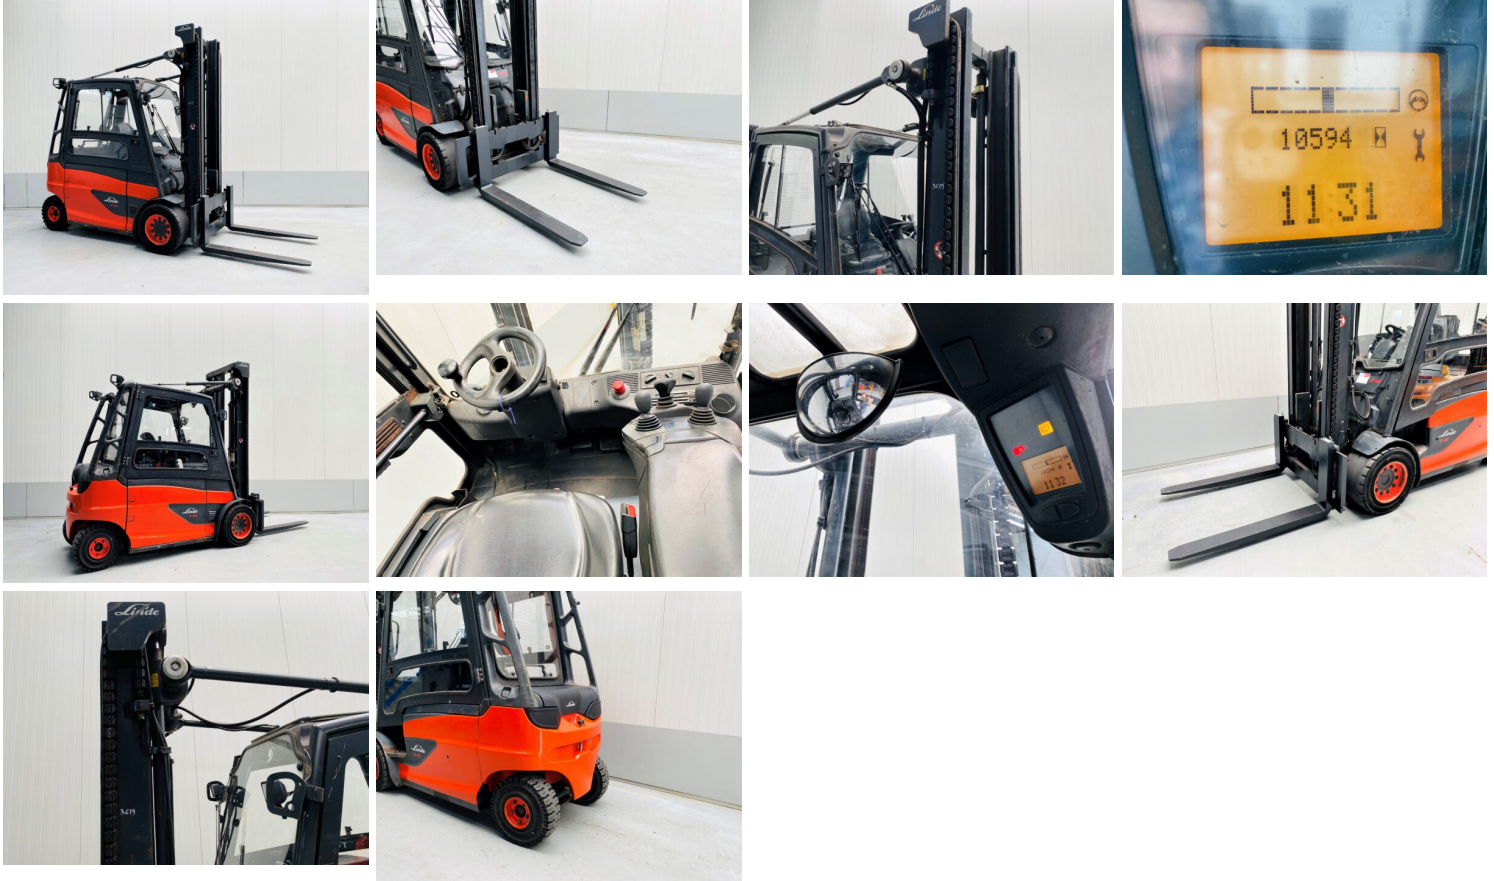

LINDE E45HL-01 ELEKTRISCHE HEFTRUCK | ROHA 3619

| Categories: [Elektrisch](#), [Heftrucks](#)

GALLERY IMAGES

PRODUCT DESCRIPTION

Linde E45HL-01 elektrische heftruck | ROHA 3619

Merk: Linde
Type: E45HL-01
Soort: Heftruck
Brandstof: Elektrisch
Capaciteit: 4500 Kg
Doorrijhoogte: 2810 mm
Mast: Duplex
Hefhoogte: 4000 mm
Bouwjaar: 2014
Urenstand: 10593

Extra: 2x extra functie

Heftrucks, palletwagens, reachtrucks en meer koop je bij Roroka!

Roroka B.V. levert gebruikte heftrucks & hoogwerkers en intern transport van bekende merken.

Neem snel een kijkje in onze [webshop](#).