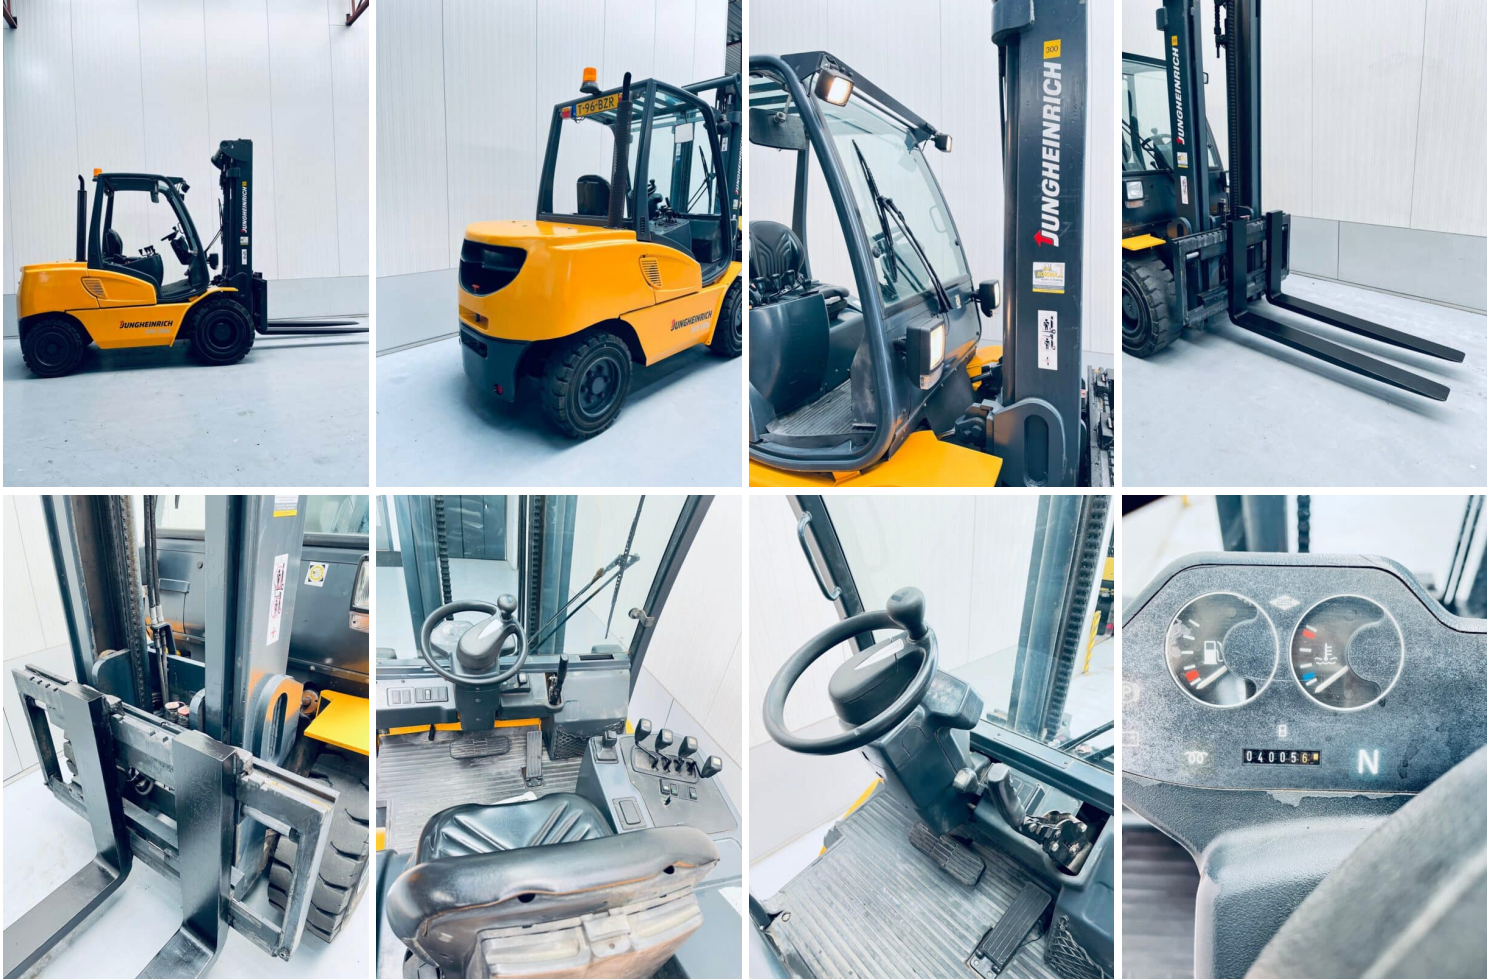

JUNGHEINRICH DFG550S DIESEL HEFTRUCK | ROHA 300

| Category: [Heftrucks](#)

GALLERY IMAGES

PRODUCT DESCRIPTION

Jungheinrich DFG550S Diesel heftruck | ROHA 300

Merk: Jungheinrich

Type: DFG550S

Soort: Heftruck

Brandstof: Diesel

Capaciteit: 5000 Kg

Doorrijhoogte: 2740 mm

Mast: Duplex

Hefhoogte: 4010 mm

Urenstand: 4005

Extra/accessoires: 2 extra functies, werkverlichting voor, rijverlichting voor en achter, met kenteken (T-96-BZR)

Remmen piepen!

Heftrucks, palletwagens, reachtrucks en meer koop je bij Roroka!
Roroka B.V. levert gebruikte heftrucks & hoogwerkers en intern transport van bekende merken.

Neem snel een kijkje in onze [webshop](#).