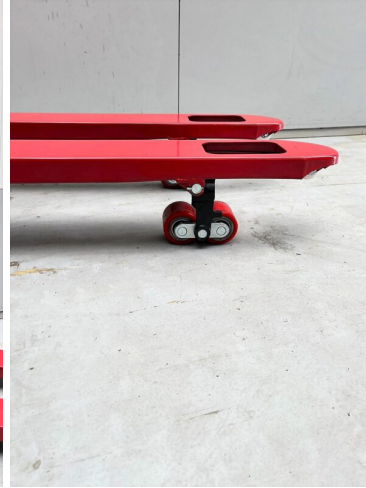

HANDPALLETWAGEN 2500KG

| Category: [Palletwagens](#)

GALLERY IMAGES

PRODUCT DESCRIPTION

Type: Hpt 2500
Brandstof: Hand
Capaciteit: 2500 kg
Vorken: 1150mm X 530mm

Dubbel Wielstel, Dubbele Vorkwielen, Speciale inlooprollen