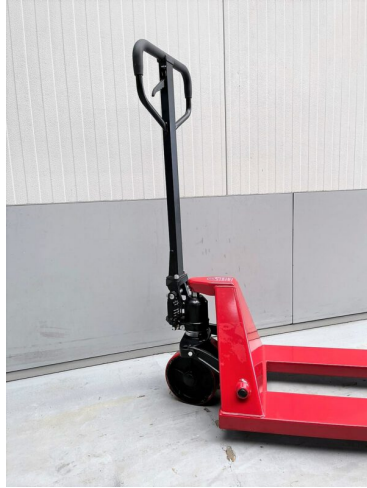

HANDPALLETWAGEN 2500KG

| Category: [Palletwagens](#)

GALLERY IMAGES

PRODUCT DESCRIPTION

Type: Hpt 2500
Brandstof: Hand
Capaciteit: 2500 kg
Vorken: 1150mm X 530mm

Dubbel Wielstel, Dubbele Vorkwielen, Speciale inlooprollen