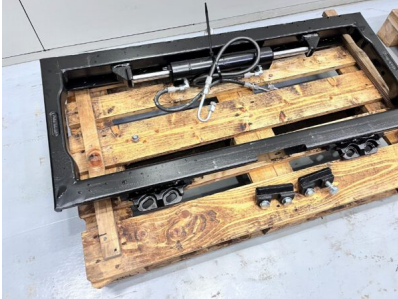

## CASCADE - VOORZETAPPARATUUR / SIDE SHIFT | ROHA VZ-61

| Category: [Voorzetapparatuur](#)

## PRODUCT DESCRIPTION

Cascade - Voorzetapparatuur / Side Shift | ROHA VZ-61

**Merk:** Cascade

**Soort:** Voorzetapparatuur / Side Shift 120 cm

**Type:** Side shift

**Afmetingen:**

- Lengte: 1200 mm
- Breedte: 65 mm
- Hoogte: 500mm