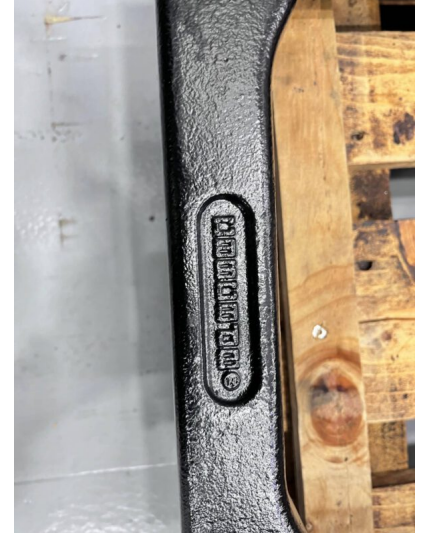

## CASCADE - VOORZETAPPARATUUR / SIDE SHIFT | ROHA VZ-61

| Category: [Voorzetapparatuur](#)

## GALLERY IMAGES

## PRODUCT DESCRIPTION

Cascade - Voorzetapparatuur / Side Shift | ROHA VZ-61

**Merk:** Cascade

**Soort:** Voorzetapparatuur / Side Shift 120 cm

**Type:** Side shift

**Afmetingen:**

- Lengte: 1200 mm
- Breedte: 65 mm
- Hoogte: 500mm