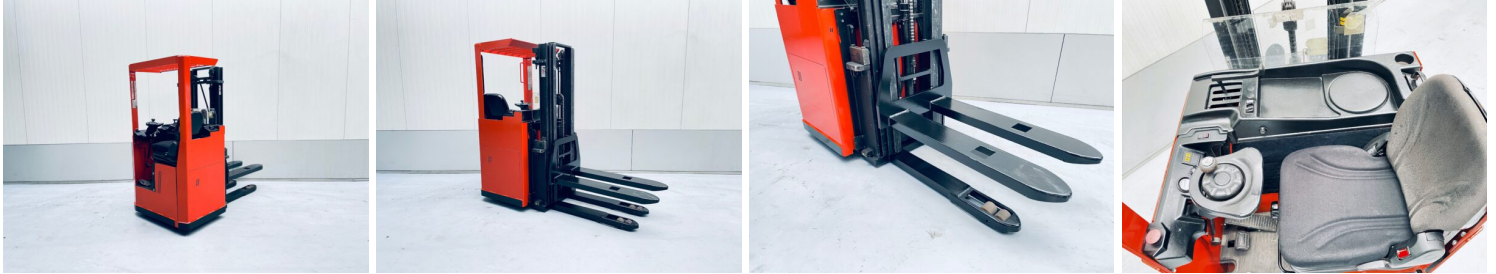

BT SR 1.35 / 3 | ACCU UIT 2015 | ROHA 4108

| Category: [Stapelaars](#)

GALLERY IMAGES

PRODUCT DESCRIPTION

BT SR 1.35/3 | ROHA 4108

Merk: BT

Type: SR 1.35/3

Brandstof: Elektrisch

Bouwjaar: 2000

Capaciteit: 1350 kg

Mast: Triplex, Free lift

Hefhoogte: 4800 mm

Doorrijhoogte: 1950 mm

Batterij: 48V 620Ah 2015

Extra: zitstapelaar