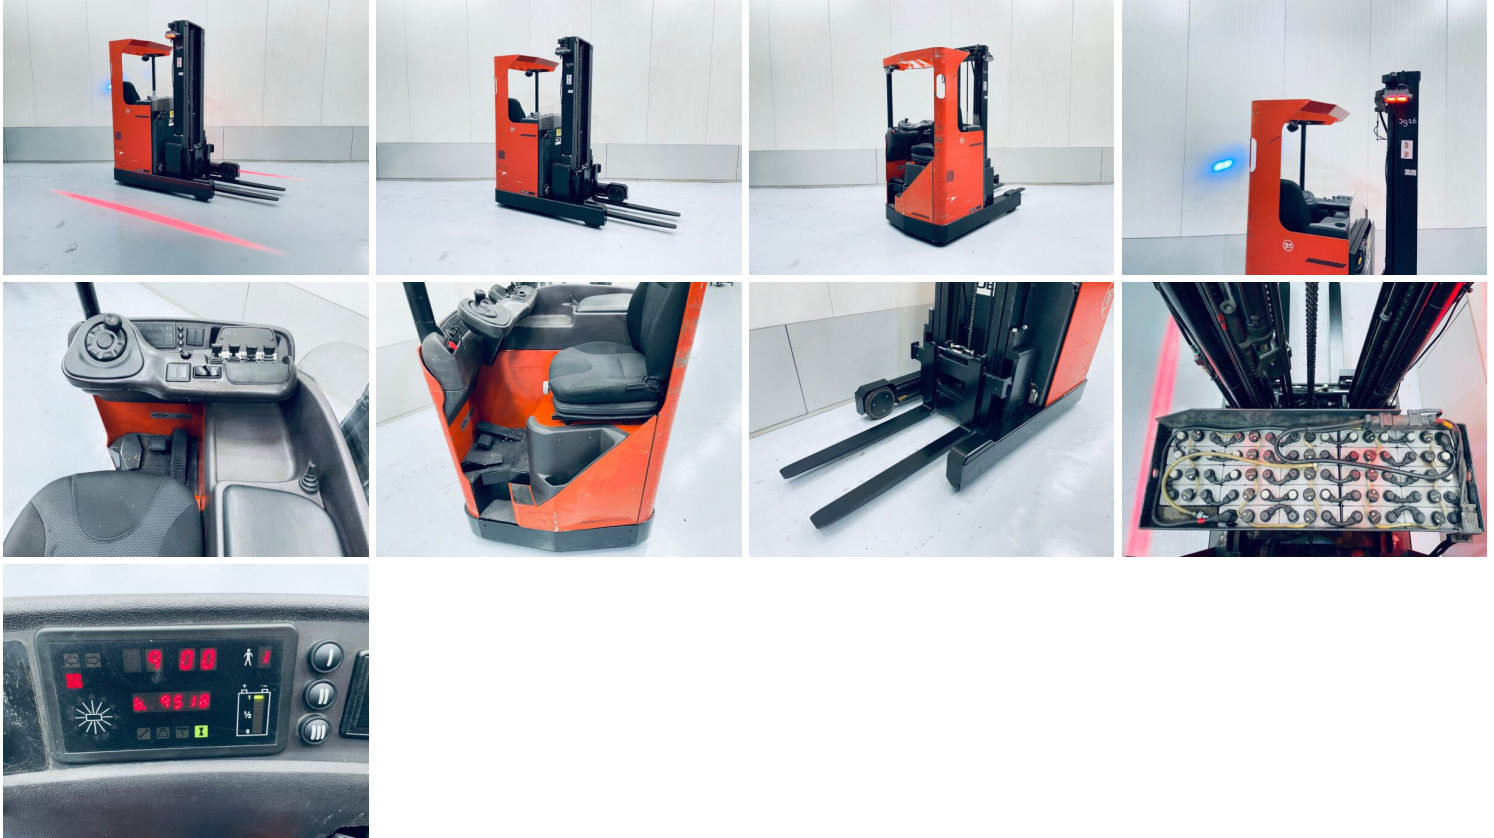

BT RR M14 | ROHA 3926

| Category: [Reachtrucks](#)

GALLERY IMAGES

PRODUCT DESCRIPTION

Naam: BT
Type: RR M14
Brandstof: Elektrisch
Bouwjaar: 2004
Capaciteit: 1400 Kg
Lifthoogte: 5400 mm
Mast: Triplex, Free lift
Doorrijhoogte: 2400 mm
Urenstand: 9518
Batterij: 48 V / 465 Ah 2005
Extra: Side Shift, lijnverlichting, bluespot