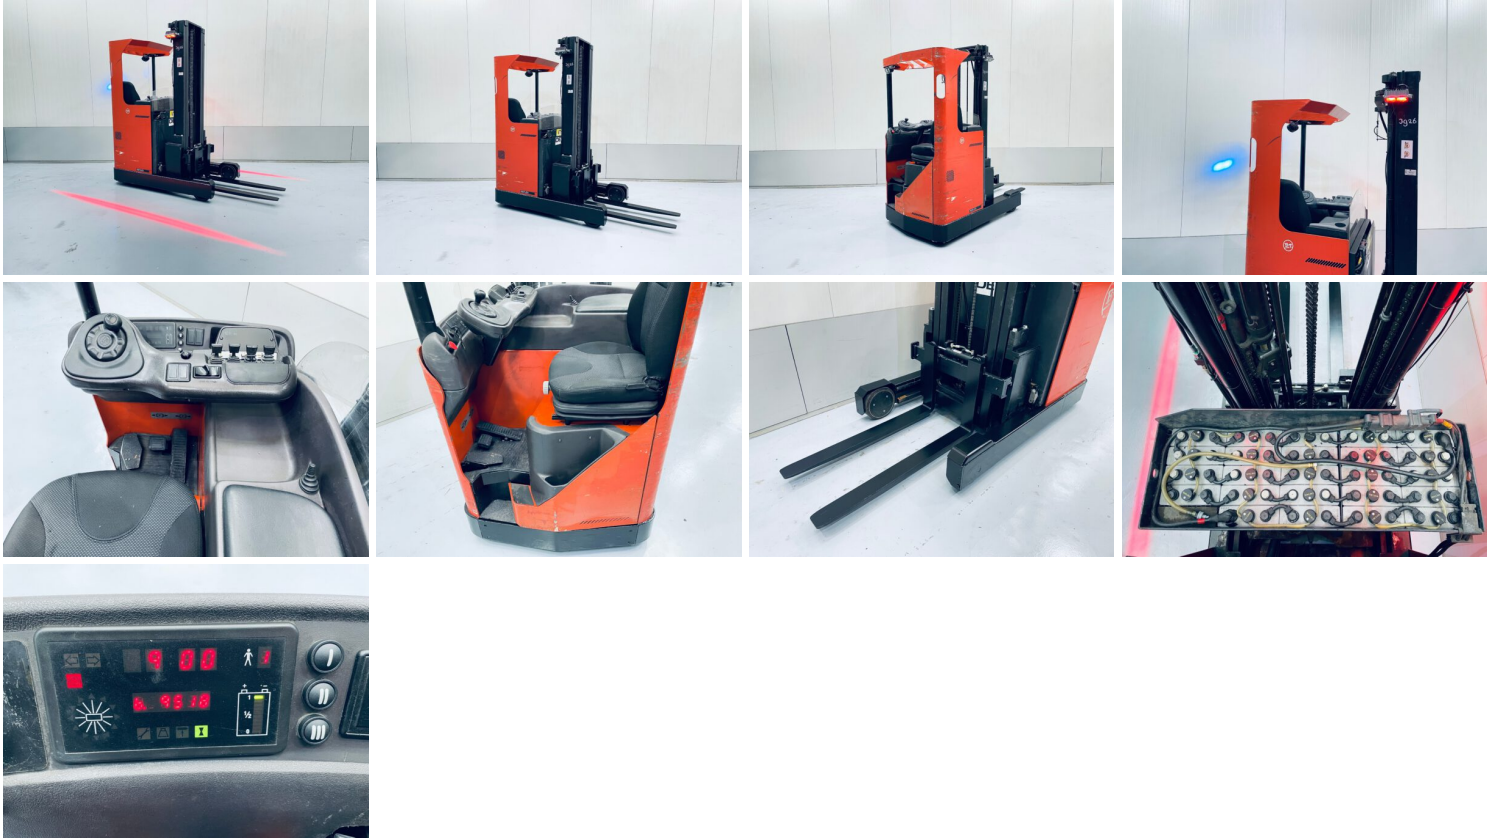

## BT RR M14 | ROHA 3926

| Category: [Reachtrucks](#)

## GALLERY IMAGES

## PRODUCT DESCRIPTION

**Naam:** BT  
**Type:** RR M14  
**Brandstof:** Elektrisch  
**Bouwjaar:** 2004  
**Capaciteit:** 1400 Kg  
**Lifthoogte:** 5400 mm  
**Mast:** Triplex, Free lift  
**Doorrijhoogte:** 2400 mm  
**Urenstand:** 9518  
**Batterij:** 48 V / 465 Ah 2005  
**Extra:** Side Shift, lijnverlichting, bluespot