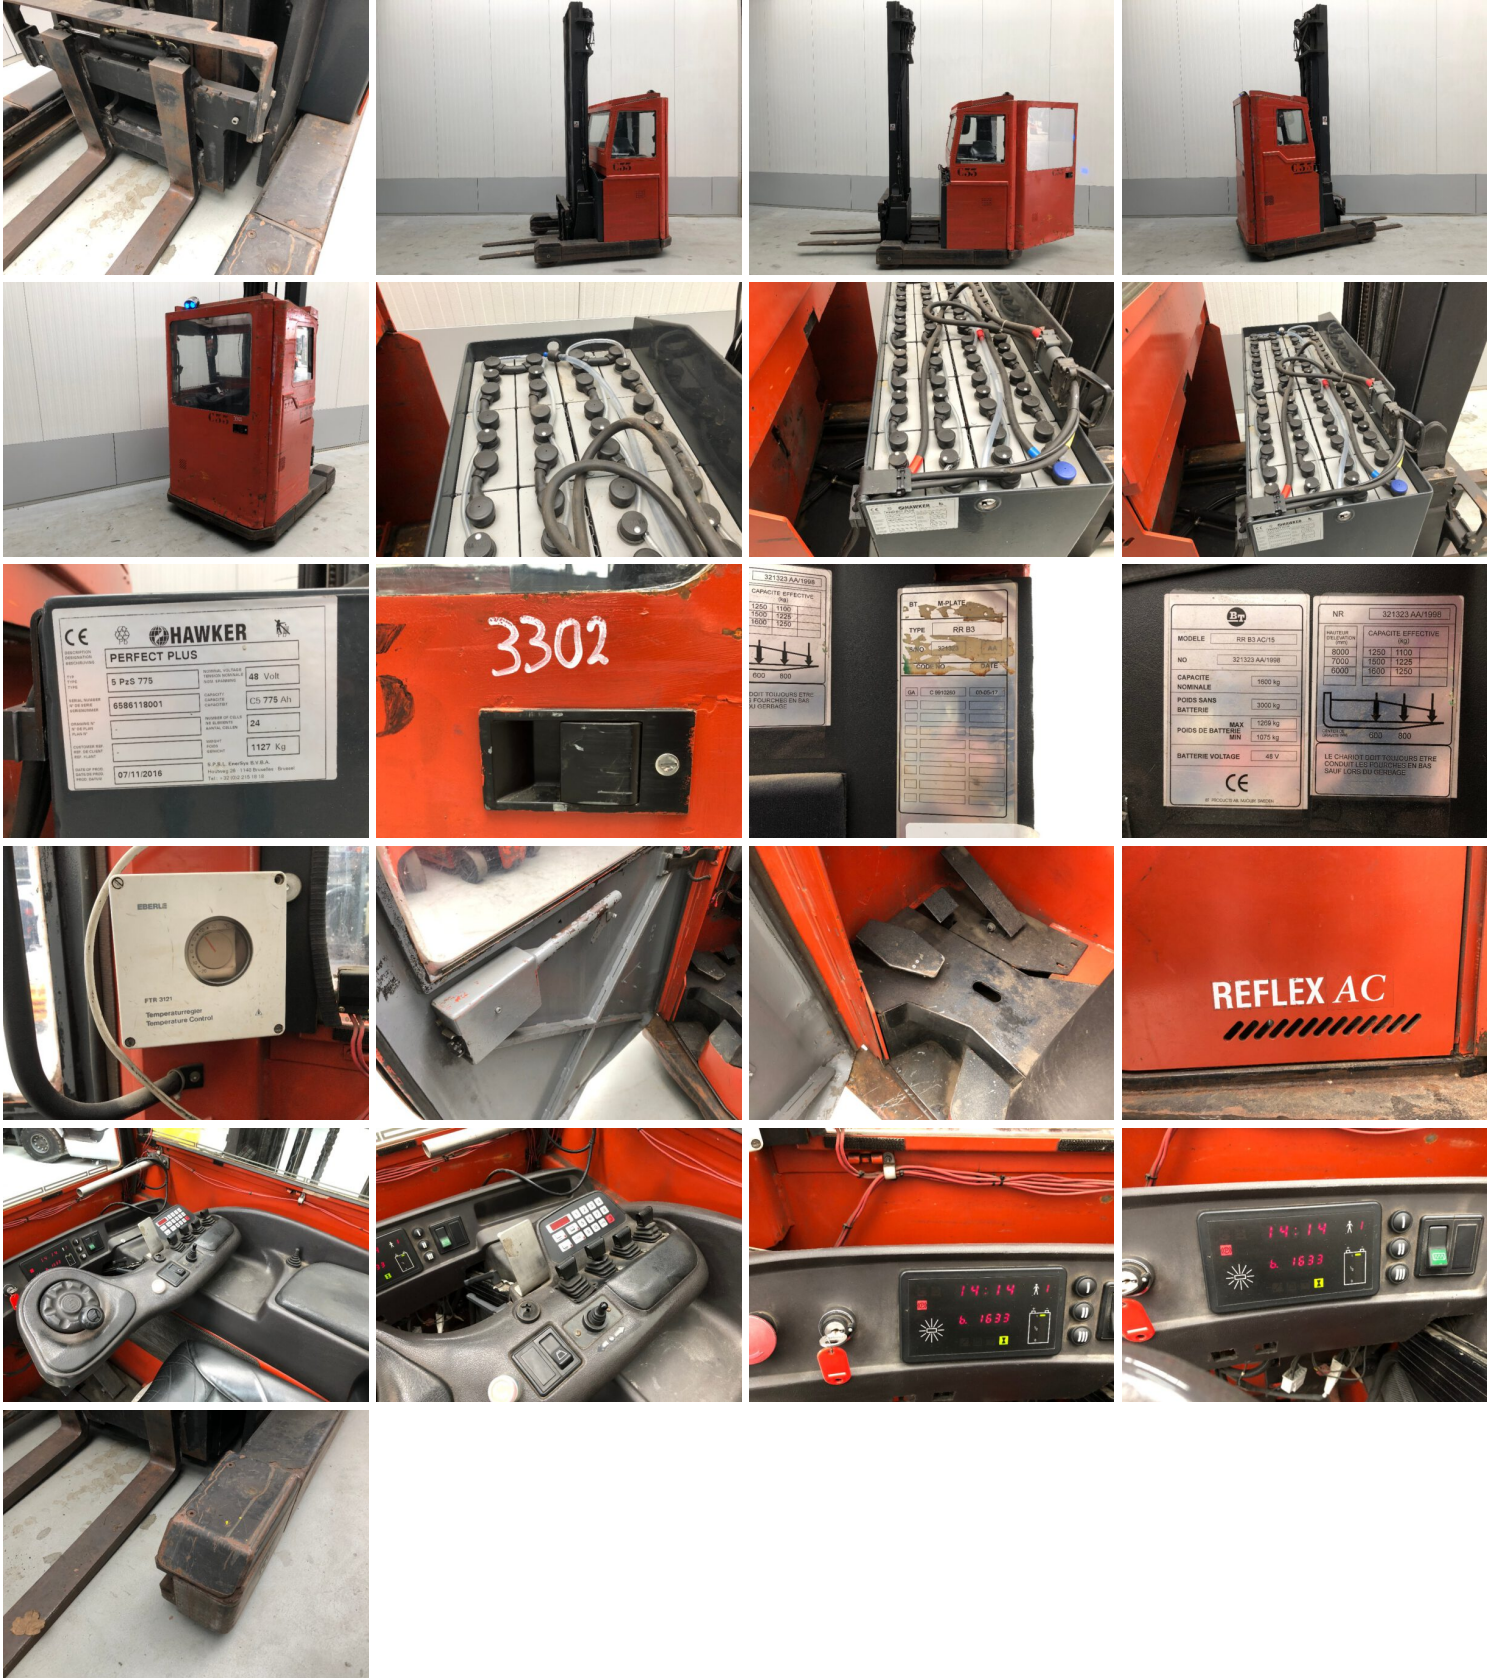

## BT RR B3 ELEKTRISCHE REACHTRUCK | ROHA 3302

| Category: [Reachtrucks](#)

## GALLERY IMAGES

## PRODUCT DESCRIPTION

BT RR B3 elektrische reachtruck | ROHA 3302

**Merk:** BT

**Type:** RR B3

**Soort:** Reachtruck

**Brandstof:** Elektrisch

**Capaciteit:** 1600 kg

**Doorrijhoogte:** 3350 mm

**Mast:** Duplex

**Hefhoogte:** 7850 mm

**Bouwjaar:** 1998

**Urenstand:** 1633

**Extra/accessoires:** Side shift & cold store edition

Heftrucks, palletwagens, reachtrucks en meer koop je bij roroka!

Roroka B.V. levert gebruikte heftrucks & hoogwerkers en intern transport van bekende merken.