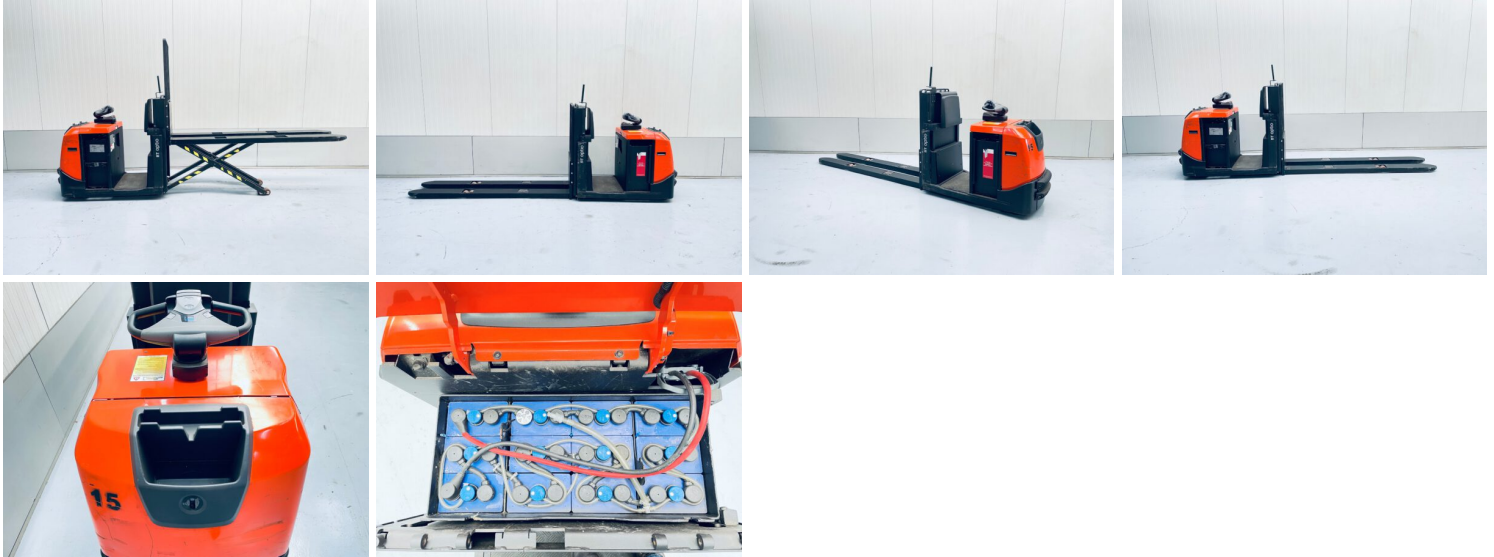

BT OSE200 X ELEKTRISCHE ORDERPICKER | ROHA 3607

| Categories: [Elektrisch](#), [Orderpickers](#)

GALLERY IMAGES

PRODUCT DESCRIPTION

Naam: BT
Type: OSE 200X
Brandstof: Elektrisch
Bouwjaar: 2017
Capaciteit: 2000 Kg
Urenstand: 759
Hefhoogte: 800 mm
Accu: 24V 400Ah
Vorken: 2350mm